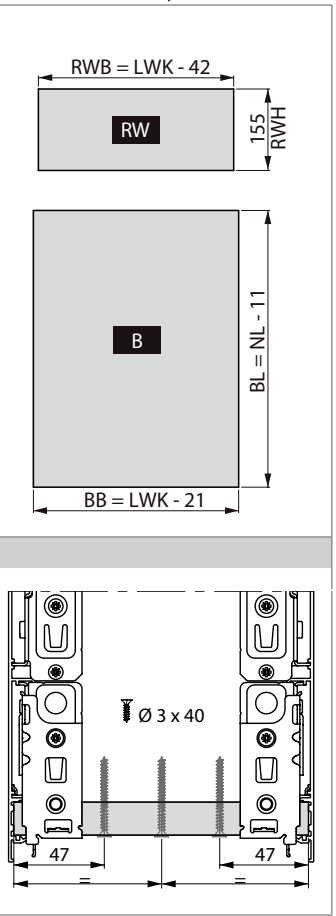

Façade aluminium dimension d'installation.
 Aluminum front panel installation dimensions

Installation du dos du tiroir
 Drawer back panel installion

Dimensions fond et dos
 Bottom and back panel dimensions

Installation coulisse Dynapro pour tiroir intérieur
 Dynapro inset slide installation

IBB	Façade aluminium / Aluminium front panel	NL	Longueur nominale / Nominal length	FST	Recouvrement devant / Front overlay
BB	Largeur du fond / Bottom panel width	RW	Dos / Back panel	KV	Devant caisson / Front edge of cabinet
BL	Largeur du fond / Bottom panel length	RWB	Largeur dos / Width of back panel	LWK	Largeur intérieure caisson / Inside cabinet width
FAS	Recouvrement de façade / Front overlay, side	RWH	Hauteur du dos / Height of back panel	MET	Profondeur d'installation / Drawer installation depth