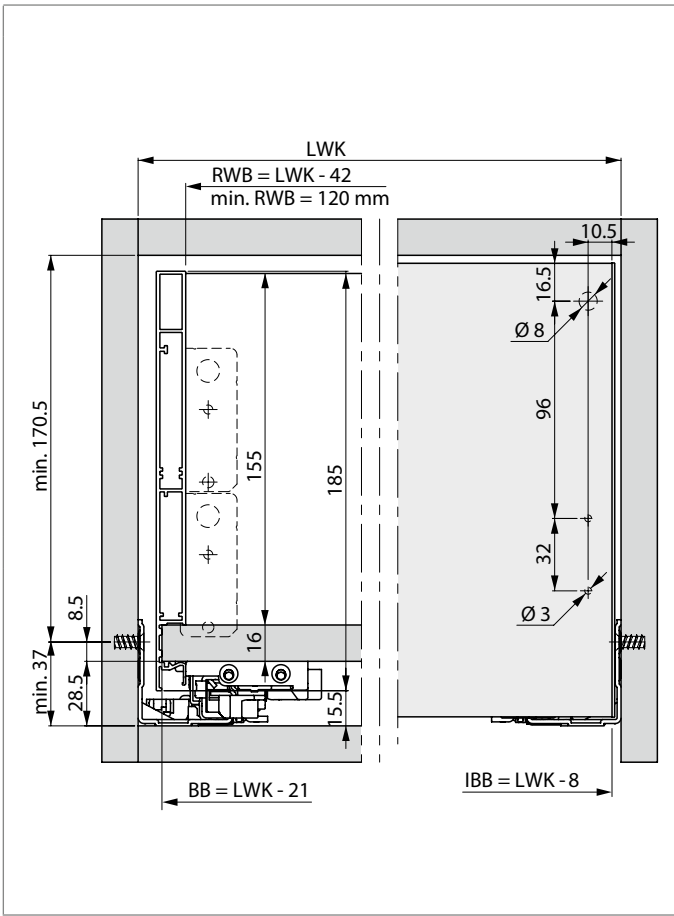

Façade aluminium dimension d'installation.
 Aluminum front panel installation dimensions

Installation du dos du tiroir
 Drawer back panel installion

Dimensions fond et dos
 Bottom and back panel dimensions

Installation coulisse Dynapro pour tiroir intérieur
 Dynapro inset slide installation

IBB	Façade aluminium / Aluminium front panel	NL	Longueur nominale / Nominal length	FST	Recouvrement devant / Front overlay
BB	Largeur du fond / Bottom panel width	RW	Dos / Back panel	KV	Devant caisson / Front edge of cabinet
BL	Largeur du fond / Bottom panel length	RWB	Largeur dos / Width of back panel	LWK	Largeur intérieure caisson / Inside cabinet width
FAS	Recouvrement de façade / Front overlay, side	RWH	Hauteur du dos / Height of back panel	MET	Profondeur d'installation / Drawer installation depth