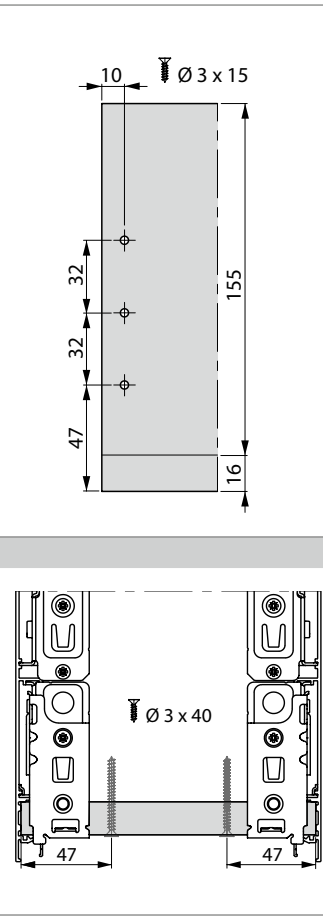

Façade aluminium dimension d'installation.
 Aluminum front panel installation dimensions

Installation du dos du tiroir
 Drawer back panel installion

Dimensions fond et dos
 Bottom and back panel dimensions

Installation coulisse Dynapro pour tiroir intérieur
 Dynapro inset slide installation

IBB	Façade aluminium / Aluminium front panel	NL	Longueur nominale / Nominal length	FST	Recouvrement devant / Front overlay
BB	Largeur du fond / Bottom panel width	RW	Dos / Back panel	KV	Devant caisson / Front edge of cabinet
BL	Largeur du fond / Bottom panel length	RWB	Largeur dos / Width of back panel	LWK	Largeur intérieure caisson / Inside cabinet width
FAS	Recouvrement de façade / Front overlay, side	RWH	Hauteur du dos / Height of back panel	MET	Profondeur d'installation / Drawer installation depth