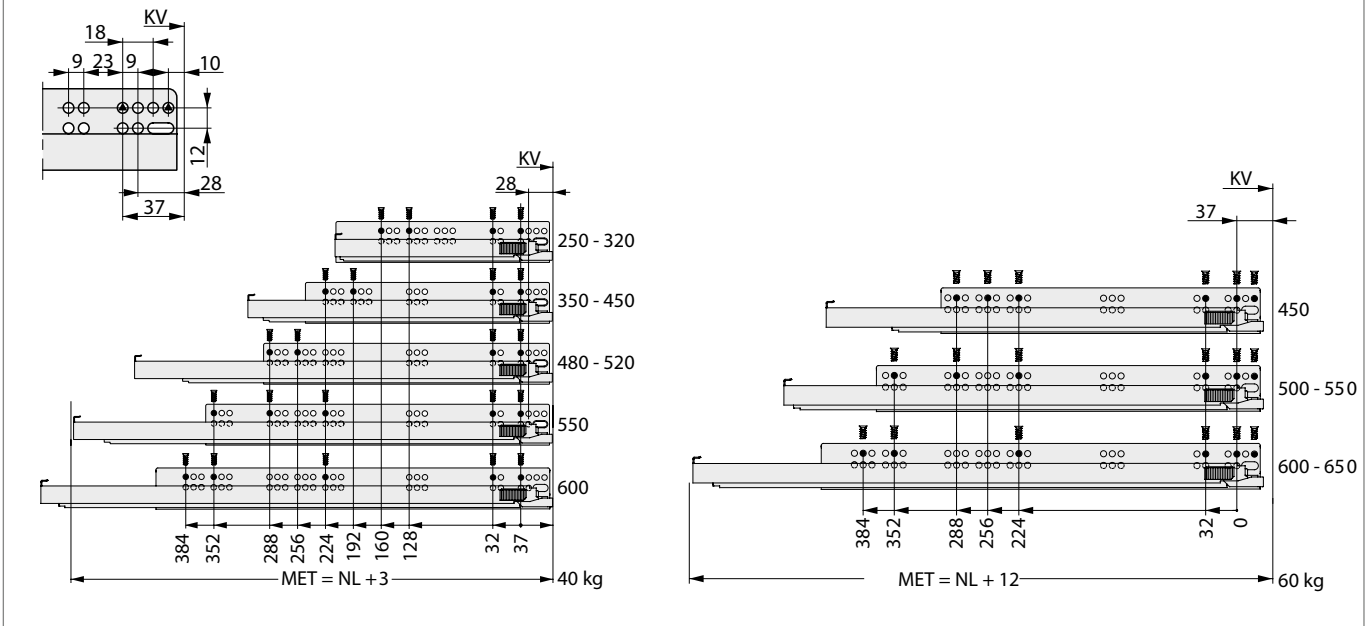

Façade aluminium dimension d'installation.
 Aluminum front panel installation dimensions

Installation du dos du tiroir
 Drawer back panel installion

Dimensions fond et dos
 Bottom and back panel dimensions

Installation coulisse Dynapro pour tiroir intérieur
 Dynapro inset slide installation

IBB	Façade aluminium / Aluminium front panel	NL	Longueur nominale / Nominal length	FST	Recouvrement devant / Front overlay
BB	Largeur du fond / Bottom panel width	RW	Dos / Back panel	KV	Devant caisson / Front edge of cabinet
BL	Largeur du fond / Bottom panel length	RWB	Largeur dos / Width of back panel	LWK	Largeur intérieure caisson / Inside cabinet width
FAS	Recouvrement de façade / Front overlay, side	RWH	Hauteur du dos / Height of back panel	MET	Profondeur d'installation / Drawer installation depth