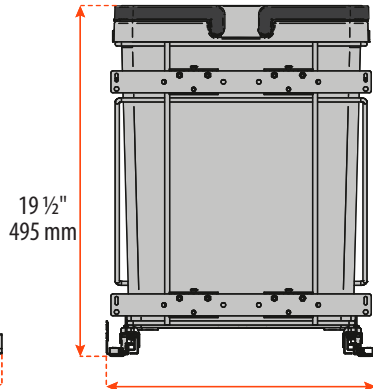

POU-SV18-230-G

19 5/8"
498 mm

19 1/2"
495 mm

18"
457 mm