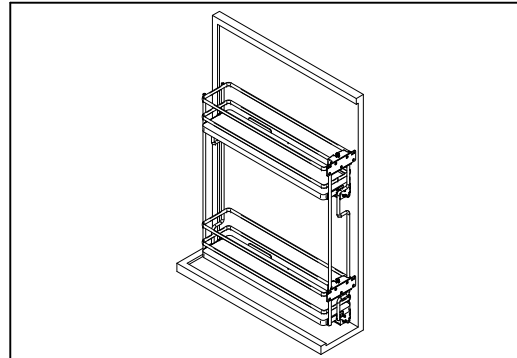

IV

V

Istruzioni di montaggio
 Assembling instructions
 Notice de montage
 Montageanleitung
 Manual de montaje

Portata massima:
 Maximum load:
 Charge maxi:
 Maximale belastbarkeit:
 Carga maxima:

30 Kg

RAN-V15GB RAN-V20GB
RAN-V15GA RAN-V20GA