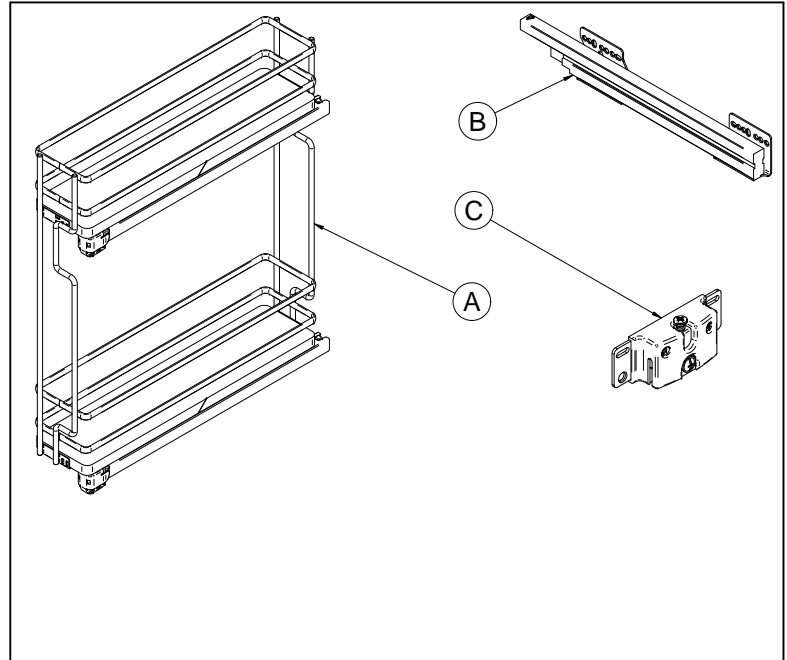

PRIMA DI COMINCIARE, VEDERE I CONSIGLI DI MONTAGGIO

BEFORE STARTING, REFER TO THE ASSEMBLING ADVICE IN ANNEX

AVANT DE COMMENCER, SE REPORTER AUX CONSEILS DE MONTAGE EN ANNEXE

VOR DIE MONTAGE, BITTE BEILIEGENDE ANWEISUNGEN FOLGEN

ANTES DE EMPEZAR CONSULTE LOS CONSEJOS PARA EL MONTAJE

 A x 1	 B x 2	 C x 2