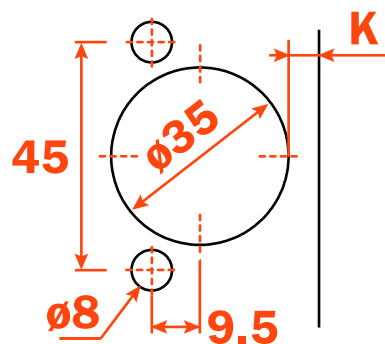

45° intérieur

45° inset

105°

Vis à bois
Wood screw

Réglage latéral -1,5 mm à +4,5 mm

Réglage vertical ± 2 mm.

Réglage profondeur avec plaque Domi 200 +2,8 mm

Réglage profondeur avec plaque Domi -0,5 mm to +2,8 mm.

Compensated side adjustment from -1,5 mm to +4,5 mm.

Height adjustment ± 2 mm.

Depth adjustment with Series 200 mounting plates +2,8 mm.

Depth adjustment with DOMI® snap-on mounting plates from -0,5 mm to +2,8 mm.

105°

Goujon, Rapido Logica
Dowel, Rapido, Logica