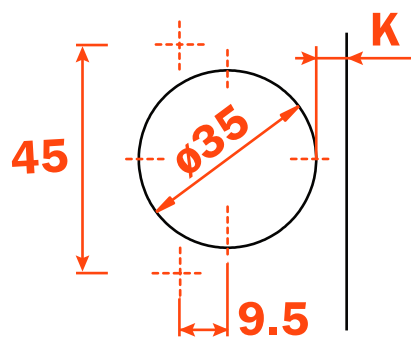

45° intérieur

45° inset

105°

Vis à bois
Wood screw

Réglage latéral -1,5 mm à +4,5 mm

Réglage vertical ± 2 mm.

Réglage profondeur avec plaque Domi 200 +2,8 mm

Réglage profondeur avec plaque Domi -0,5 mm to +2,8 mm.

Compensated side adjustment from -1,5 mm to +4,5 mm.

Height adjustment ± 2 mm.

Depth adjustment with Series 200 mounting plates +2,8 mm.

Depth adjustment with DOMI® snap-on mounting plates from -0,5 mm to +2,8 mm.

105°

Goujon, Rapido Logica
Dowel, Rapido, Logica