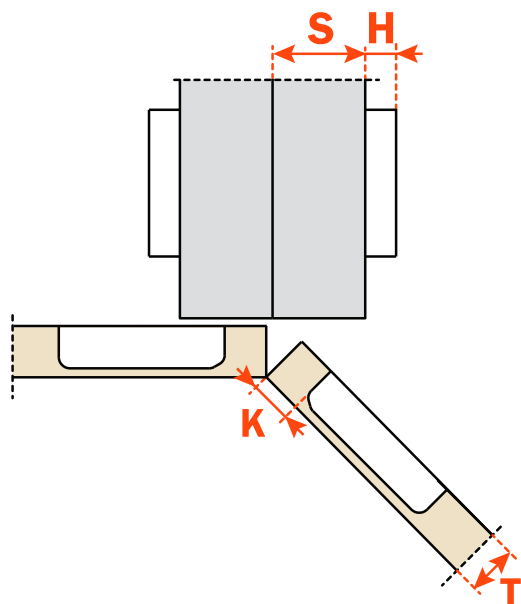

45° intérieur

45° inset

105°

Vis à bois
Wood screw

Réglage latéral -1,5 mm à +4,5 mm

Réglage vertical ± 2 mm.

Réglage profondeur avec plaque Domi 200 +2,8 mm

Réglage profondeur avec plaque Domi -0,5 mm to +2,8 mm.

Compensated side adjustment from -1,5 mm to +4,5 mm.

Height adjustment ± 2 mm.

Depth adjustment with Series 200 mounting plates +2,8 mm.

Depth adjustment with DOMI® snap-on mounting plates from -0,5 mm to +2,8 mm.

105°

Goujon, Rapido Logica
Dowel, Rapido, Logica