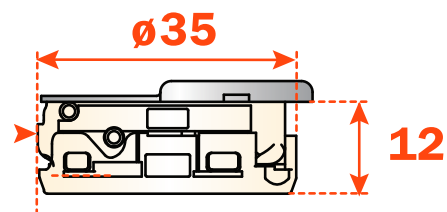

45° intérieur

45° inset

105°

Vis à bois
Wood screw

Réglage latéral -1,5 mm à +4,5 mm

Réglage vertical ± 2 mm.

Réglage profondeur avec plaque Domi 200 +2,8 mm

Réglage profondeur avec plaque Domi -0,5 mm to +2,8 mm.

Compensated side adjustment from -1,5 mm to +4,5 mm.

Height adjustment ± 2 mm.

Depth adjustment with Series 200 mounting plates +2,8 mm.

Depth adjustment with DOMI® snap-on mounting plates from -0,5 mm to +2,8 mm.