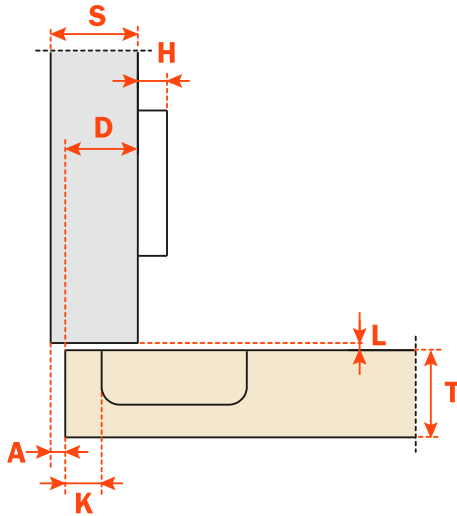

155°

Recouvrement complet

Full overlay

$$H = 15 + K - (D)$$

ESP-S155

Cale d'espacement 1.8mm incluse avec la
penture, pour ne pas modifier le perçage.
Ne pas utiliser sur penture Logica.

*1.8mm spacer included with the hinge
to level the boring difference.
Not to be used with the Logica model*

Réglage latéral -1,5 mm à +4,5 mm

Réglage vertical ±2 mm.

Réglage profondeur avec plaque Domi 200 +2.8mm

Réglage profondeur avec plaque Domi -0,5 mm to +2,8 mm.

Compensated side adjustment from -1,5 mm to +4,5 mm.

Height adjustment ±2 mm.

Depth adjustment with Series 200 mounting plates +2,8 mm.

*Depth adjustment with DOMI® snap-on mounting plates
from -0,5 mm to +2,8 mm.*

110°

Goujon, Rapido Logica
Dowel, Rapido, Logica