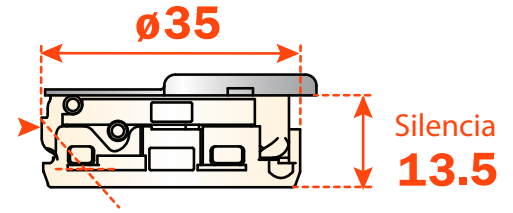

155°

Recouvrement complet

Full overlay

$$H = 15 + K - (D)$$

ESP-S155

Cale d'espacement 1.8mm incluse avec la
penture, pour ne pas modifier le perçage.
Ne pas utiliser sur penture Logica.

*1.8mm spacer included with the hinge
to level the boring difference.
Not to be used with the Logica model*

Réglage latéral -1,5 mm à +4,5 mm

Réglage vertical ±2 mm.

Réglage profondeur avec plaque Domi 200 +2.8mm

Réglage profondeur avec plaque Domi -0,5 mm to +2,8 mm.

Compensated side adjustment from -1,5 mm to +4,5 mm.

Height adjustment ±2 mm.

Depth adjustment with Series 200 mounting plates +2,8 mm.

*Depth adjustment with DOMI® snap-on mounting plates
from -0,5 mm to +2,8 mm.*

110°

Goujon, Rapido Logica
Dowel, Rapido, Logica