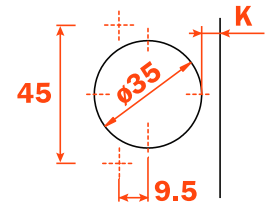

155°

Recouvrement complet

Full overlay

$$H = 15 + K - (D)$$

ESP-S155

Cale d'espacement 1.8mm incluse avec la
penture, pour ne pas modifier le perçage.
Ne pas utiliser sur penture Logica.

*1.8mm spacer included with the hinge
to level the boring difference.
Not to be used with the Logica model*

Réglage latéral -1,5 mm à +4,5 mm

Réglage vertical ±2 mm.

Réglage profondeur avec plaque Domi 200 +2.8mm

Réglage profondeur avec plaque Domi -0,5 mm to +2,8 mm.

Compensated side adjustment from -1,5 mm to +4,5 mm.

Height adjustment ±2 mm.

Depth adjustment with Series 200 mounting plates +2,8 mm.

*Depth adjustment with DOMI® snap-on mounting plates
from -0,5 mm to +2,8 mm.*

110°

Goujon, Rapido Logica
Dowel, Rapido, Logica