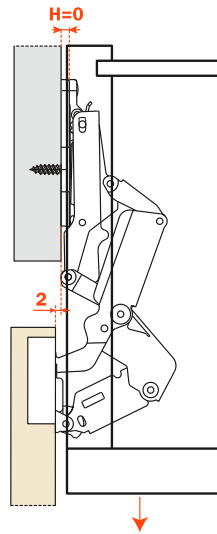

155°

Recouvrement complet

Full overlay

$$H = 15 + K - (D)$$

ESP-S155

Cale d'espacement 1.8mm incluse avec la
penture, pour ne pas modifier le perçage.
Ne pas utiliser sur penture Logica.

*1.8mm spacer included with the hinge
to level the boring difference.
Not to be used with the Logica model*

Réglage latéral -1,5 mm à +4,5 mm

Réglage vertical ±2 mm.

Réglage profondeur avec plaque Domi 200 +2.8mm

Réglage profondeur avec plaque Domi -0,5 mm to +2,8 mm.

Compensated side adjustment from -1,5 mm to +4,5 mm.

Height adjustment ±2 mm.

Depth adjustment with Series 200 mounting plates +2,8 mm.

*Depth adjustment with DOMI® snap-on mounting plates
from -0,5 mm to +2,8 mm.*

110°

Goujon, Rapido Logica
Dowel, Rapido, Logica