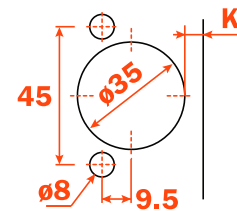

155°

Recouvrement complet

Full overlay

$$H = 15 + K - (D)$$

ESP-S155

Cale d'espacement 1.8mm incluse avec la
penture, pour ne pas modifier le perçage.
Ne pas utiliser sur penture Logica.

*1.8mm spacer included with the hinge
to level the boring difference.
Not to be used with the Logica model*

Réglage latéral -1,5 mm à +4,5 mm

Réglage vertical ±2 mm.

Réglage profondeur avec plaque Domi 200 +2.8mm

Réglage profondeur avec plaque Domi -0,5 mm to +2,8 mm.

Compensated side adjustment from -1,5 mm to +4,5 mm.

Height adjustment ±2 mm.

Depth adjustment with Series 200 mounting plates +2,8 mm.

*Depth adjustment with DOMI® snap-on mounting plates
from -0,5 mm to +2,8 mm.*

110°

Goujon, Rapido Logica
Dowel, Rapido, Logica